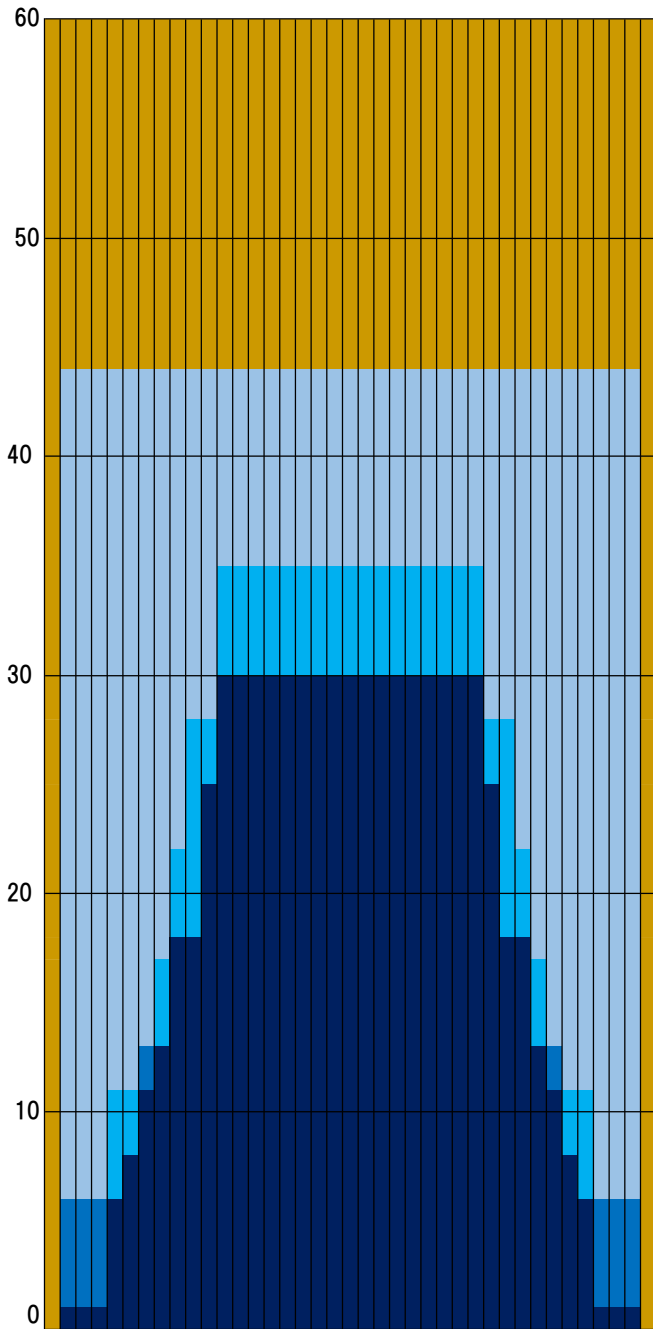

# 全日本 小学生競技大会 中学・高校選手権大会 大分県予選会 Composite Pattern

Microlitrs	Ave. 2-5L	Ave. 6-10L	Ave. 11-15L	Ave. 16-20L	Ave. 20-16R	Ave. 15-11R	Ave. 10-6R	Ave. 5-2R
	137.5	540	1100	1150	1150	1100	540	137.5
Ratio	20:2L	20:5L	20:10L	20:15L	20:15R	20:10R	20:5R	20:2R
	11.50	4.60	1.44	1.00	1.00	1.44	4.60	11.50

## Forward

	Left End	Right End	Loads or	Travel	Beginning	Ending	Boards	Total	Total Volum
1	2	2	1	10	0.0	1.0	37	37	1850
2	5	5	3	10	1.0	10.8	31	93	4650
3	8	8	2	14	10.8	16.7	25	50	2500
4	9	9	2	18	16.7	22.0	23	46	2300
5	10	10	2	18	22.0	27.5	21	42	2100
6	12	12	3	18	27.5	35.0	17	51	2550
7	2	2	0	22	35.0	39.0	37	0	0
8	2	2	0	26	39.0	44.0	37	0	0
9							0	0	0
10							0	0	0
11							0	0	0
12							0	0	0
13							0	0	0
14							0	0	0
15							0	0	0
							Total	319	15950

## Reverse

	Left End	Right End	Loads or	Travel	Beginning	Ending	Boards	Total	Total Volum
1	2	2	0	30	44.0	37.0	37	0	0
2	2	2	0	22	37.0	30.0	37	0	0
3	12	12	2	18	30.0	24.9	17	34	1700
4	11	11	2	18	24.9	17.8	19	38	1900
5	9	9	2	14	17.8	12.9	23	46	2300
6	7	7	2	14	12.9	8.0	27	54	2700
7	6	6	1	14	8.0	6.1	29	29	1450
8	2	2	1	14	6.1	2.4	37	37	1850
9	2	2	0	10	2.4	0.0	37	0	0
10							0	0	0
11							0	0	0
12							0	0	0
13							0	0	0
14							0	0	0
15							0	0	0
							Total	238	11900

# 全日本 小学生競技大会 中学・高校選手権大会 大分県予選会

Oil Patten Distance	44 Feet	Reverse Brush Drop	- Feet	Oil Per Board	50 ul
Forward Oil Total	15.95 ml	Reverse Oil Total	11.90 ml	Volume Oil Total	27.85 ml
Forward Boards Crossed	319 Boards	Reverse Boards Crossed	238 Boards	Total Boards Crossed	557 Boards